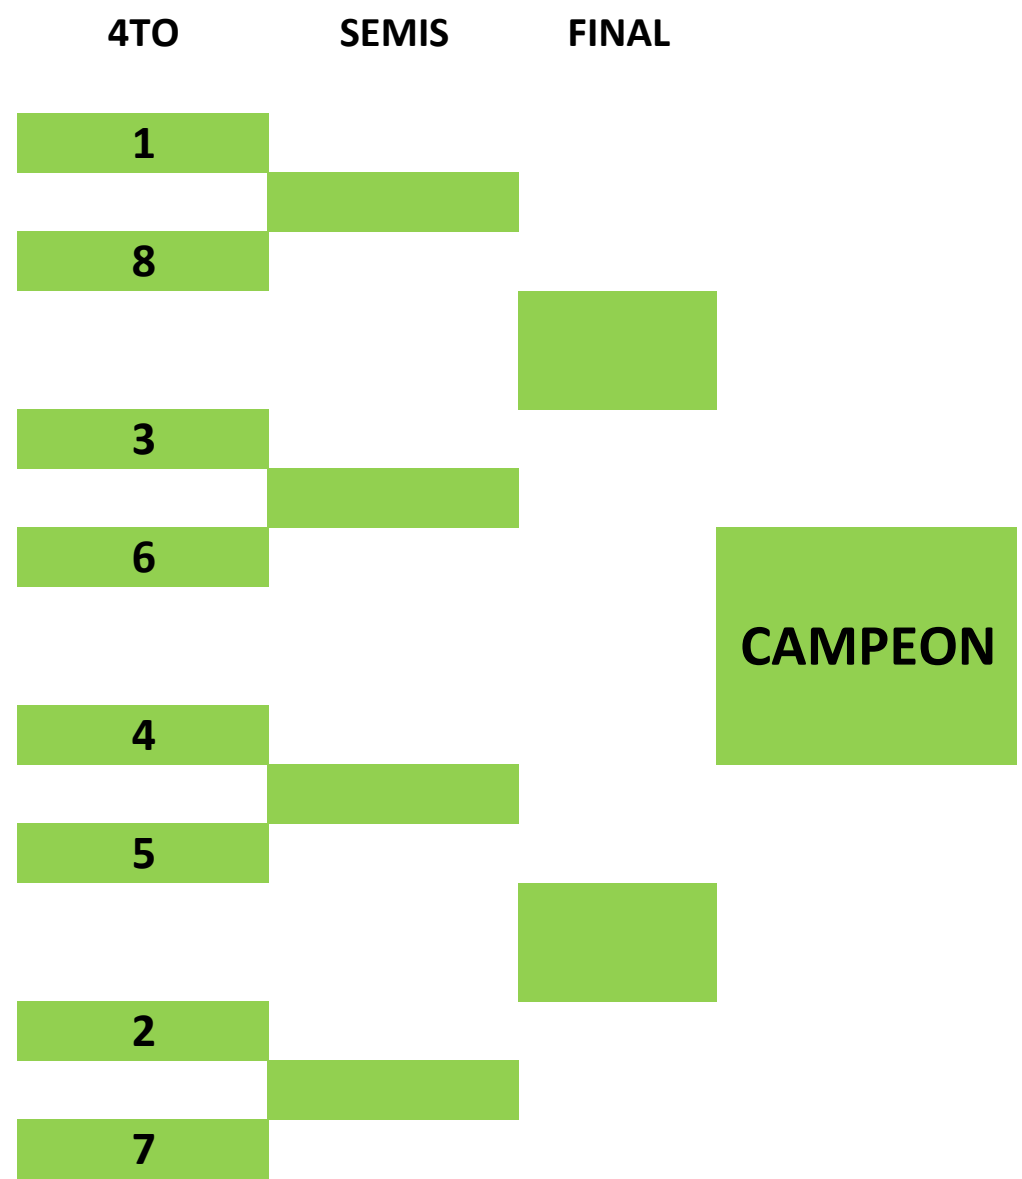

GRUPO B

EQUIPOS	UABC TIJUANA		URN		UANL(1)		JJ	JG	JP	PF	PC	CO	LUGAR		
UABC TIJUANA			P	19	21	P	13	21	2	0	2	75	100	0.75	3
				24	22		14	21							
				5	15										
URN	G	21	19			P	16	21	2	1	1	106	94	1.1277	2
		22	24				21	10							
		15	5				11	15							
UANL (1)	G	21	13	G	21	16			2	2	0	88	75	1.1733	1
		21	14		10	21									
		0	0		15	11									

GRUPO B
1.- UABC TIJUANA
2.- URN
3.- UANL(1)

ROUN ROBIN					
1	2	3			
3	2	1	3	2	1

UANL (1)	VS	URN
UABC TIJUANA	VS	UANL(1)
URN	VS	UABC TIJUANA

GRUPO C

EQUIPOS	UABC MXL		UACH		UAS		JJ	JG	JP	PF	PC	CO	LUGAR	
UABC MXL			P		P		2	0	2	52	84	0.619	3	
			11	21										
			13	21										
UACH	G	21	11			P		2	1	1	67	66	1.0152	2
		21	13											
		0	0											
UAS	G	21	16	G				2	2	0	84	53	1.5849	1
		21	12	21	16									
		0	0	0	9									
				0	0									

GRUPO C
1.- UABC MXL
2.- UACH
3.- UAS

ROUN ROBIN					
1					
	2				
3	2				
		1	3		
			2	1	

UAS	VS	UACH
UABC MEXICALI	VS	UAS
UACH	VS	UABC MEXICALI

RAMA FEMENIL

GRUPO A

EQUIPOS	UABC ENSENADA			UVA MEXICALI			ITESM CHIHUAHUA			UNAM			JJ	JG	JP	PF	PC	CO	LUGAR			
UABC ENSENADA				G			P			G			3	2	1	126	107	1.1776	2			
		21	6			23	21					15	21									
		21	2			10	21					21	19									
						0	15					15	2									
UVA MEXICALI	P	6	21							P	8	21				3	0	3	41	126	0.3254	4
		2	21			8	21				8	21										
		0	0			7	21				10	21										
ITESM CHIHUAHUA	G	21	23							G	21	13				3	3	0	141	74	1.9054	1
		21	10			21	7				21	13										
		15	0			0	0															
UNAM	P	21	15							G	21	8				3	1	2	110	111	0.991	3
		19	21			13	21				13	21										
		2	15			0	0				0	0										

GRUPO A
1.- UABC ENSENADA
2.- UATX
3.- UVA MEXICALI
4.- ITESM CHIHUAHUA
5.- UNAM

ROUND ROBIN									
1	2	3	4	5	1	2	3	4	5
5	2	1	3	2	4	3	5	4	1
4	3	5	4	1	5	2	1	3	2

UNAM	VS	UATX
ITESM CHIHUAHUA	VS	UVA MEXICALI
UABC ENSENADA	VS	UVA MEXICALI
UNAM	VS	ITESM CHIHUAHUA
UATX	VS	ITESM CHIHUAHUA
UABC ENSENADA	VS	UNAM
UVA MEXICALI	VS	UNAM
UATX	VS	UABC ENSENADA
ITESM CHIHUAHUA	VS	UABC ENSENADA
UVA MEXICALI	VS	UATX